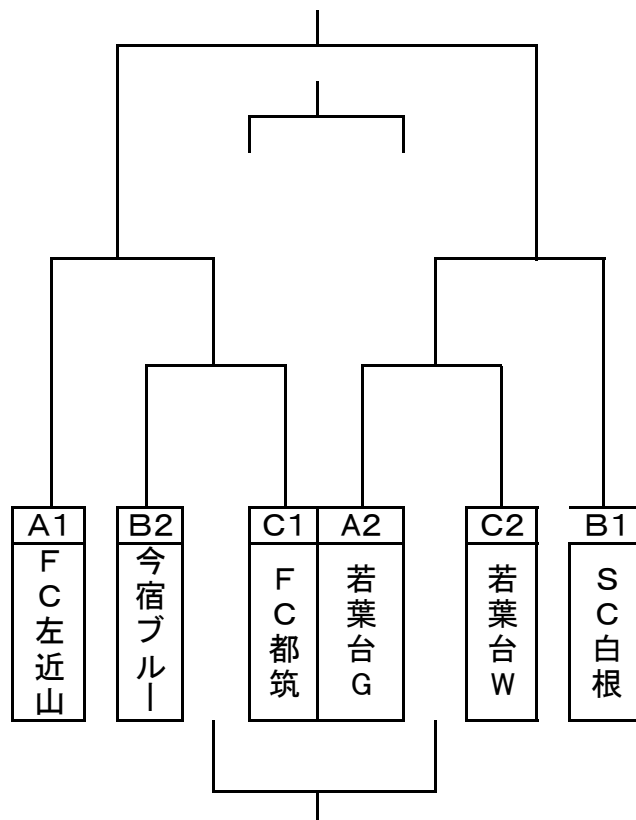

第32回 旭区少年サッカー秋季大会 (U-8)

決勝トーナメント 9月 8日(日) わかば学園 10-5-10

NO	キックオフ	ブ	予 選 リ ー グ		審判	審判	審判
1	10:30		B2:今宿ブルー	2 - 0	FC都筑:C1	FC左近山	若葉台G 若葉台W
2	11:00		A2:若葉台グリーン	3 - 0	若葉台ホリト:C2	今宿	左近山 都筑
3	11:30	準決	A1:FC左近山	0 - 1	今宿ブルー:1勝ち	若葉台G	若葉台W 1負
4	12:00		1負け:FC都筑	2 - 0	葉台ホリト:2負け	1勝	3負 2勝
5	12:30			-			

決勝トーナメント 9月28日(土) 神明台第二 10-5-10

NO	キックオフ	ブ	予 選 リ ー グ		審判	審判	審判
①	9:00	準決	B1:白根SC	2 - 0	若葉台グリーン:2勝ち	FC左近山	今宿 今宿
②	9:30	F		-			
③	10:00	3決	3負:FC左近山	0^{3PK2} 0	若葉台グリーン①負	今宿	①勝 ①勝
④	10:30	決勝	3勝:今宿ブルー	1 - 0	白根SC①勝	③勝	③負 ③負
⑤	11:00	F		-			

U-8決勝トーナメント

- 優 勝   今宿少年ブルー
- 準優勝   白根SC
- 第3位   FC左近山
- 敢闘賞   若葉台FC