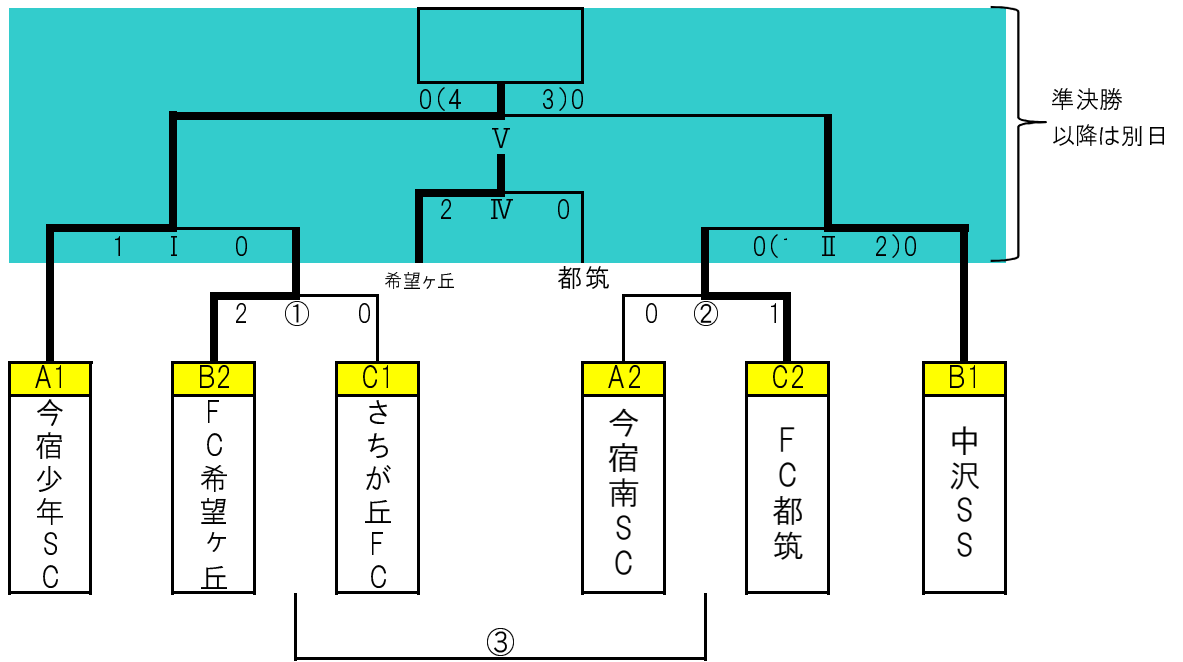

2014年 第33回 旭区少年サッカー秋季大会 (U-8)

決勝トーナメント

U8   11月8日(土)   上位T   不動丸小学校   34-50M   幹事:二俣川、希望ヶ丘、ゆりのき

NO	キックオフ	ブ	開門(13:00)設営準備(13:00)			10-5-10		
			グラウンド向左		グラウンド向右	主審	副審	副審
①	13:30	上	FC希望ヶ丘	2 - 0	さちが丘FC	今宿南	今宿南	都筑
②	14:00	上	今宿南SC	0 - 1	FC都筑	希望ヶ丘	希望ヶ丘	さちが丘
③	14:30	F	白根SC		さちが丘FC	当該T		
④	15:00	F	FC希望ヶ丘		今宿南SC	当該T		
⑤	15:30	F	白根SC		FC都筑	当該T		
	16:00							

11/8(土) 不動丸小学校における諸注意

- 1.【開 門】:13:00→13:00開門に合わせて来場願います。
- 2.【駐車台数】:各チーム2台まで
- 3.【その他】:ご不明な点などございましたら、白根 村松さんまで願います

U8(終)   12月7日(日)   決勝   上白根小学校   34-50M   幹事:二俣川、希望ヶ丘、ゆりのき

NO	キックオフ	ブ	開門(9:00)設営準備(9:00)			10-5-10		
			グラウンド向左		グラウンド向右	主審	副審	副審
I	9:40	準	FC希望ヶ丘	0 - 1	今宿少年	中沢	中沢	都筑
II	10:10	準	FC都筑	0(1 PK 2)0	中沢SS	今宿少年	今宿少年	希望ヶ丘
	10:40		インターバル					
IV	11:10	三	FC希望ヶ丘	2 - 0	FC都筑	中沢	今宿少年	今宿少年
V	11:40	決	今宿少年	0(4 PK 3)0	中沢SS	希望ヶ丘	都筑	都筑
	12:10		表彰式:トロフィー					

12/7(日) 上白根小学校における諸注意

- 1.【開 門】:9:00→9:00開門に合わせて来場願います。
- 2.【駐車台数】:各チーム3台まで
- 3.【表彰式】:当日表彰式。トロフィーの準備を願います
- 4.【その他】:ご不明な点などございましたら、都筑 川島さんまで願います