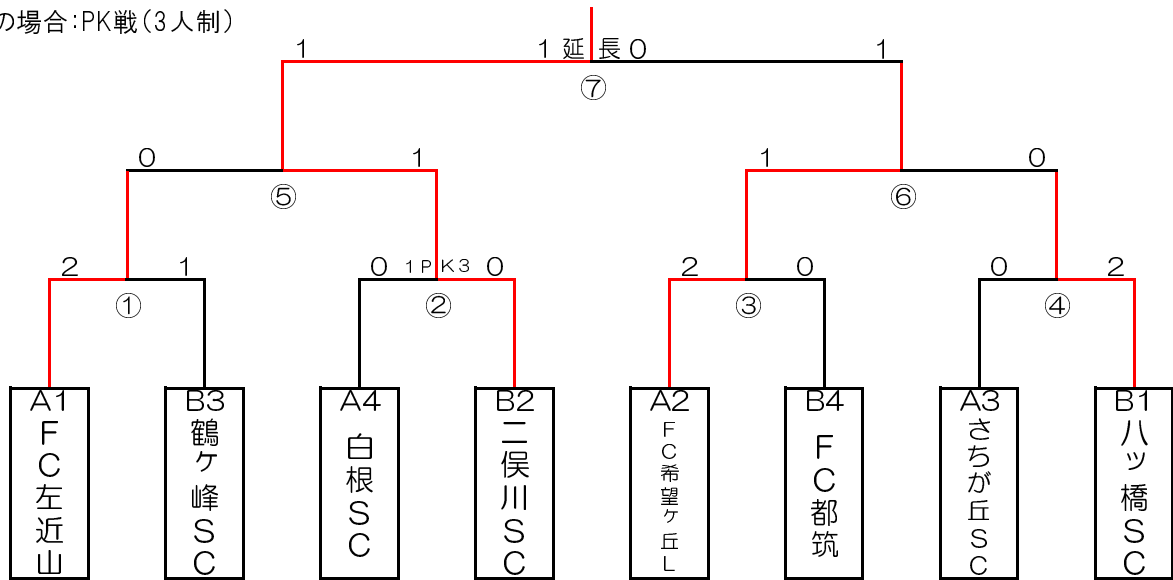

予選

11月26日（土）

柏町グラウンド

50-68M

予選'12分1本

試合進行に際し	① 試合後の挨拶は省略のこと ② 次試合のチームは5分前に本部前に集合し、用具並びにコイントスを行う ③ 日没が懸念されます。会場幹事が進行に際して主導願います							
NO	キックオフ	ブロック	対戦チーム			R1	R2	
1	8:40	A	FC希望ヶ丘L	0 - 0	FC左近山	3	3	
2	8:55	A	さちが丘FC	0 - 0	白根SC	1	1	
3	9:10	B	FC都筑	0 - 0	鶴ヶ峰SC	2	2	
4	9:25	B	二俣川SC	0 - 0	ハッ橋SC	3	3	
5	9:40	A	FC希望ヶ丘L	0 - 0	さちが丘FC	4	4	
6	9:55	A	FC左近山	3 - 0	白根SC	5	5	
7	10:10	B	FC都筑	0 - 2	二俣川SC	6	6	
8	10:25	B	ハッ橋SC	0 - 0	鶴ヶ峰SC	7	7	
9	10:40	A	FC希望ヶ丘L	0 - 0	白根SC	8	8	
10	10:55	A	FC左近山	3 - 2	さちが丘FC	9	9	
11	11:10	B	FC都筑	0 - 2	ハッ橋SC	10	10	
12	11:25	B	鶴ヶ峰SC	0 - 0	二俣川SC	11	11	
順位戦		① 同点の場合：PK戦(3人制) ② 当日の進行次第では試合時間を短縮して実施					①②③④:12-3-12	
							⑤⑥⑦:15-3-15	
①	11:50	決T	A1:FC左近山	2 - 1	B3:鶴ヶ峰SC	③	③	
②	12:20	決T	A4:白根SC	0 ^{PK} ₁₋₃ 0	B2:二俣川SC	①	①	
③	12:50	決T	A2:FC希望ヶ丘L	2 - 0	B4:FC都筑	②	②	
④	13:20	決T	A3:さちが丘FC	0 - 2	B1:ハッ橋SC	③	③	
⑤	13:50	準決	①勝:FC左近山	0 - 1	②勝:二俣川SC	④	④	
⑥	14:30	準決	③勝:FC希望ヶ丘L	1 - 0	④勝:ハッ橋SC	⑤	⑤	
	15:10		10分インターバル					
⑦	15:20	決勝 延長戦	⑤勝:二俣川SC	1 - 1 1 - 0	⑥勝:FC希望ヶ丘L	⑤負	⑥負	
	16:00		表彰式					

1 同点の場合:PK戦(3人制)

結果	チーム	優秀選手賞
優勝	二俣川ISC	
準優勝	FC希望ヶ丘L	
3位	FC左近山	
3位	ハッ橋SC	

【旭教育大会】確認事項

- 1 審判は2人制
- 2 **開門:7:45※時間厳守路上待機厳禁**
- 3 **会場設営:7:45(旭区) 会場撤収:(旭区)**
- 4 試合後の挨拶は省略のこと
- 5 **次試合のチームは5分前に本部前に集合し、用具並びにコイントスを行う**
- 6 当日中止などの各種段取、決定権は【幹事】に委ねます
- 7 表彰用トロフィー会場倉庫に
- 8 御不明な点は運営部まで