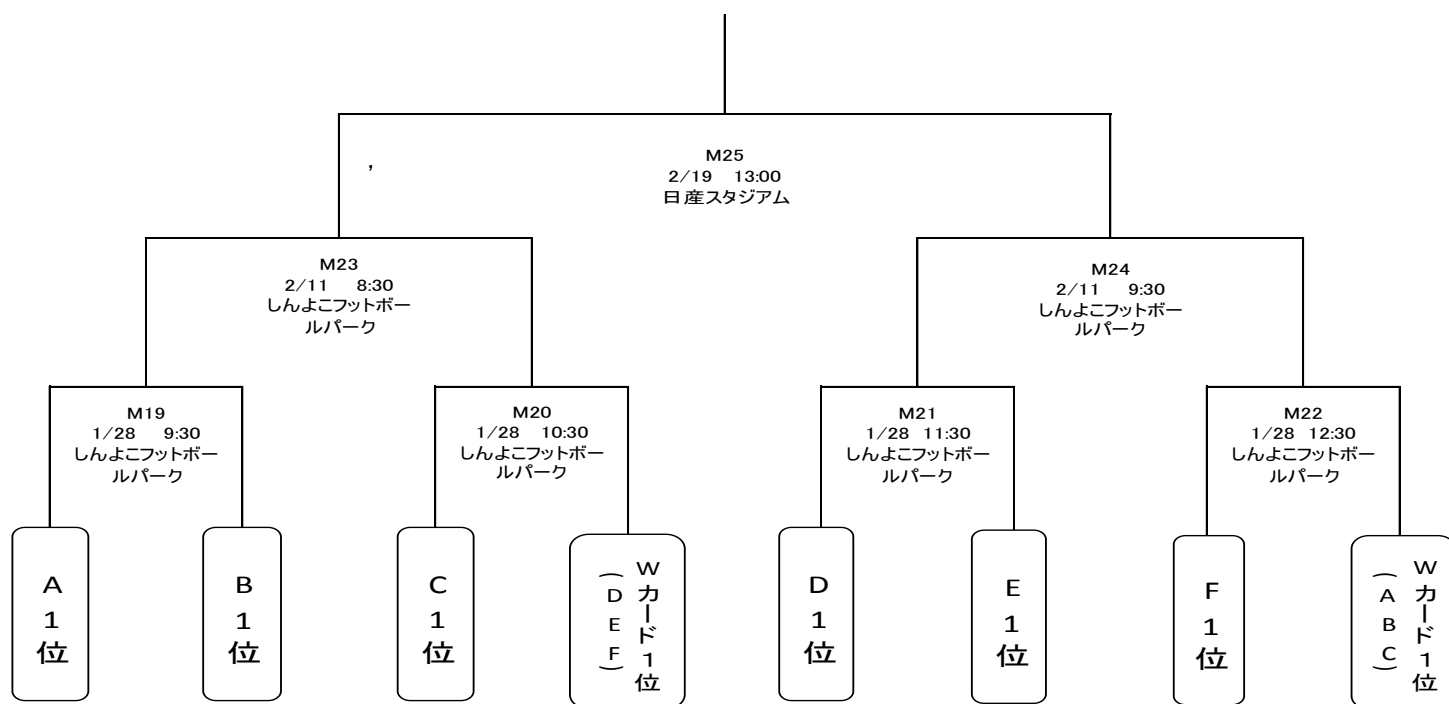

## 【決勝トーナメント】 7試合

1回戦 平成29年1月28日(土) 4試合 / 準決勝 平成29年2月11日(土祝) 2試合 / 決勝 平成29年2月19日(日)