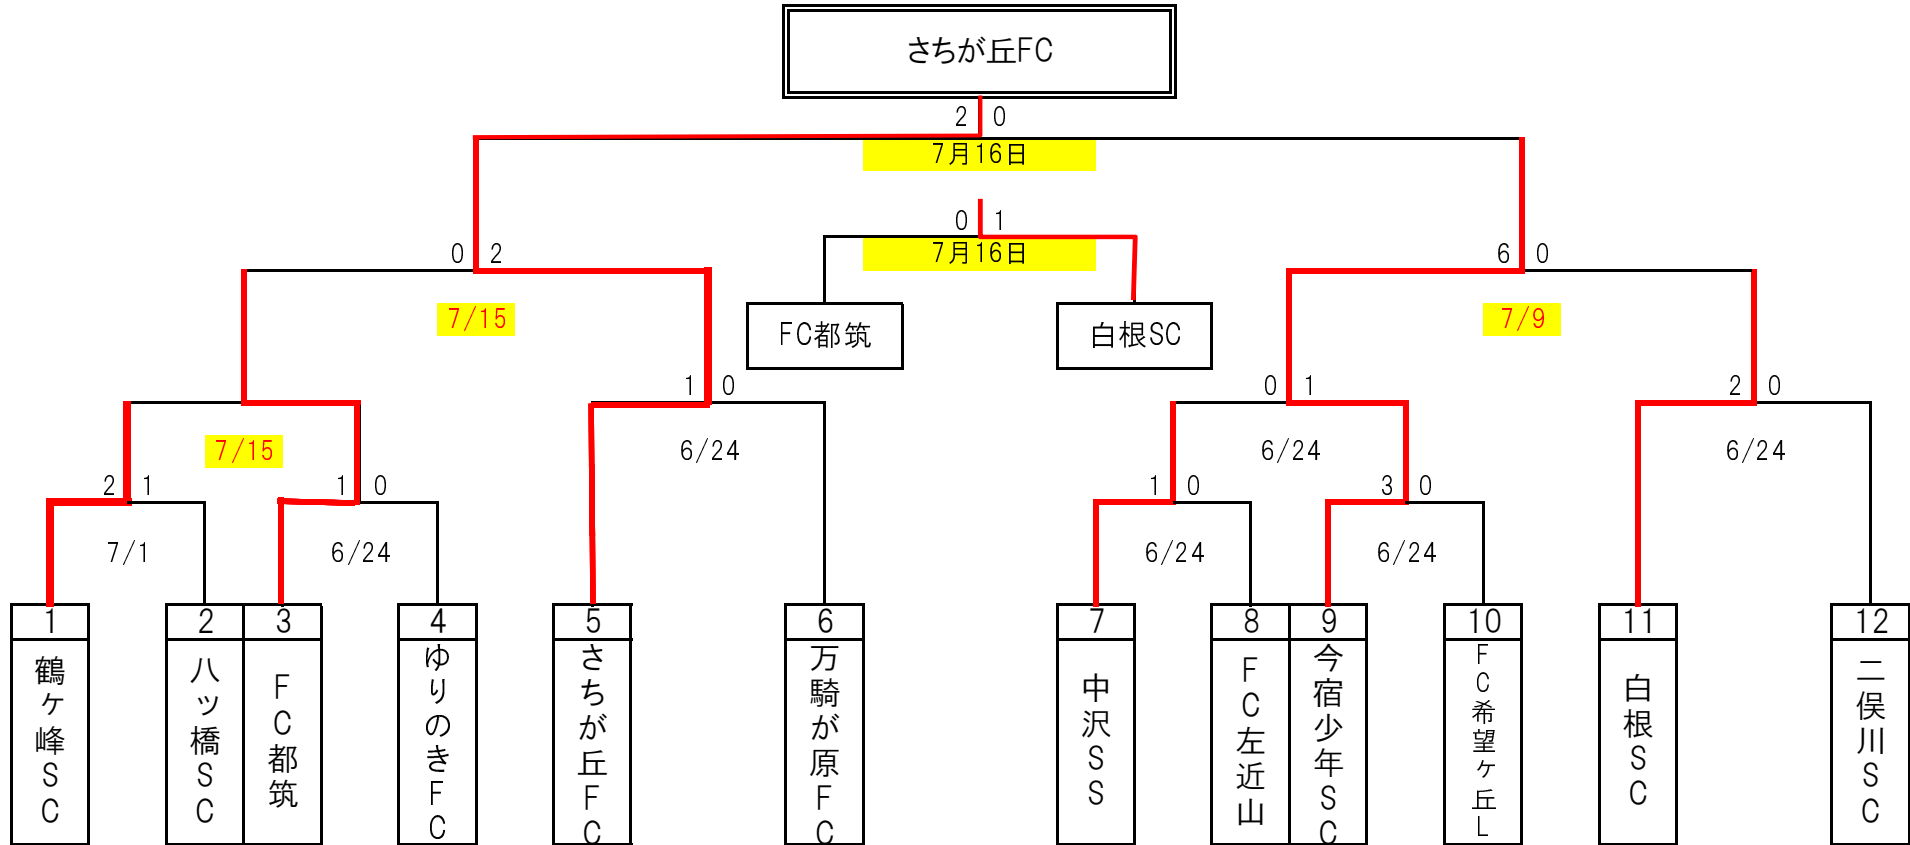

# 旭カップU11(NHK杯予選)2017

7月16日(日) 柏町グランド

旭カップU11実行委員会

## NHK杯予選

7月15日(土)

柏町グラウンド

0705

NO	キックオフ	ブロック	開門時間		設営チーム	第1試合T	グラウンドサイズ	50-68M	幹事 鶴ヶ峰
			設営時間		撤収チーム	最終試合	試合時間	15-5-15	
			ベンチ:(グラウンド向左)			ベンチ:(グラウンド向右)			主審
1	9:00	2回戦	鶴ヶ峰SC	0 - 1		FC都筑	さちが丘	さちが丘	ゆりのき
2	9:40	フレンドリ-	ゆりのきFC			1負	1勝		
3	10:20	準決勝	FC都筑	0 2		さちが丘FC	1負	1負	ゆりのき
4	11:00	フレンドリ-	ゆりのきFC			さちが丘FC	当該チームにて調整		
5	11:40	フレンドリ-	ゆりのきFC			1負	当該チームにて調整		
6	12:20	フレンドリ-	さちが丘FC			1勝	当該チームにて調整		
	13:00		13:00より空きG: 使用希望団体は運営部まで						

## NHK杯予選

7月16日(日)

柏町グラウンド

0715

NO	キックオフ	ブロック	開門時間		設営チーム	第1試合T	グラウンドサイズ	50-68M	幹事 さちが丘
			設営時間		撤収チーム	最終試合	試合時間	15-5-15	
			ベンチ:(グラウンド向左)			ベンチ:(グラウンド向右)			主審
1	9:00	三決	FC都筑	0 1		白根SC	さちが丘FC	さちが丘FC	今宿少年SC
2	9:40	決勝	さちが丘FC	2 0		今宿少年SC	白根SC	白根SC	FC都筑
3	10:20		表彰式						
4	10:30	フレンドリ-	1負			2負	当該チームにて調整		
5	11:10	フレンドリ-	1勝			2勝	当該チームにて調整		
6	11:50		旭区選抜で使用						