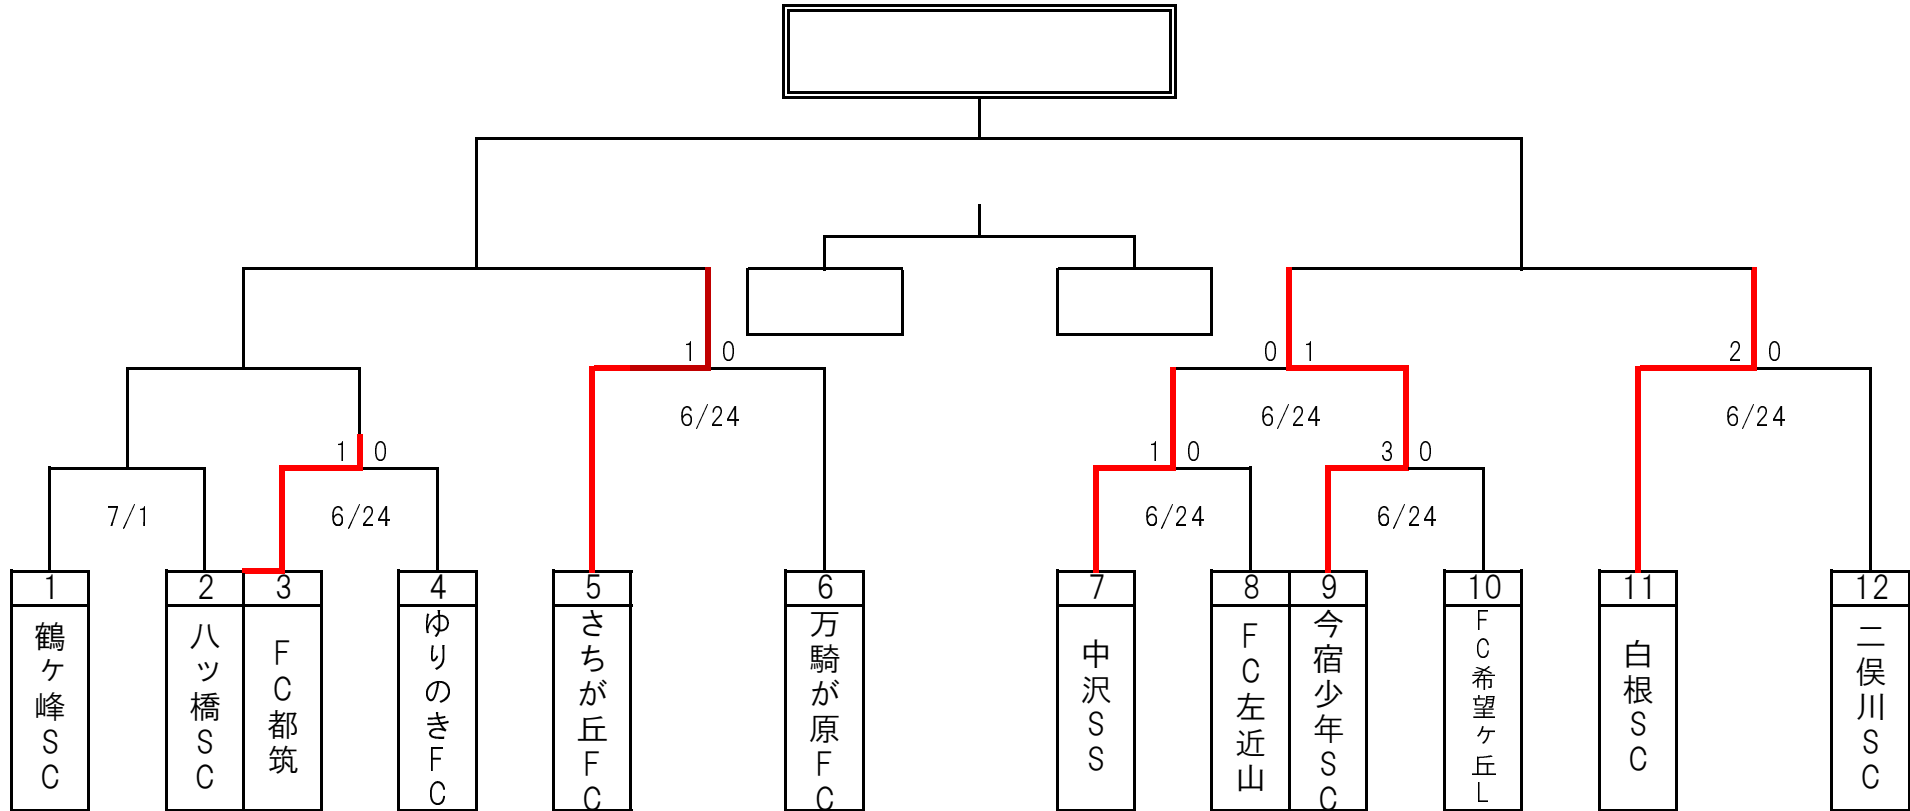

旭カップU11(NHK杯予選)2017

○月○日() □グランド

旭カップU11実行委員会

NHK杯予選

6月24日(土)

神明台①グラウンド-A

0616

NO	キックオフ	ブロック	開門時間		設営チーム	第1試合T	グラウンドサイズ	46-67M	幹事 鶴ヶ峰	
			設営時間		撤収チーム	最終試合	試合時間	15-5-15		
			ベンチ:(グラウンド*向左)			ベンチ:(グラウンド*向右)		主審	副審	副審
1	9:00	1回戦	FC都筑	1 - 0	ゆりのきFC	万騎が原	万騎が原	万騎が原	さちが丘	
2	9:40	2回戦	さちが丘FC	1 - 0	万騎が原FC	ゆりのき	ゆりのき	ゆりのき	都筑	
3	10:20	フレンドリ-	ゆりのきFC		万騎が原FC	当該チームにて調整				
4	11:00	フレンドリ-	さちが丘FC		FC都筑	当該チームにて調整				
5	11:40		撤収:12:00から他団体が使用							

NHK杯予選

6月24日(土)

柏町グラウンド

0616

NO	キックオフ	ブロック	開門時間	設営チーム			第1試合T	グラウンドサイズ	50-68M	幹事 鶴ヶ峰
			設営時間	撤収チーム			最終試合	試合時間	15-5-15	
			ベンチ:(グラウンド*向左)			ベンチ:(グラウンド*向右)			主審	副審
1	9:00	1回戦	今宿少年SC	3	-	0	FC希望ヶ丘L	白根	中沢	左近山
2	9:40	1回戦	中沢SS	1	-	0	FC左近山	二俣川	今宿少年	希望ヶ丘
3	10:20	2回戦	白根SC	2	-	0	二俣川SC	中沢	左近山	1勝
4	11:00	2回戦	今宿少年SC	1	-	0	中沢SS	白根	二俣川	1負
5	11:40	フレンドリー	1負				白根SC	当該チームにて調整		
6	12:20	フレンドリー	2負				二俣川SC	当該チームにて調整		
7	13:00									

NHK杯予選

7月1日(土)

柏町グラウンド

0616

NO	キックオフ	ブロック	開門時間	設営チーム	第1試合T	グラウンドサイズ	50-68M	幹事 区幹事:今宿少年
			設営時間	撤収チーム	最終試合	試合時間	15-5-15	
			ベンチ:(グラウンド*向左)		ベンチ:(グラウンド*向右)		主審	副審
14:30まで空きG:使用希望団体は運営部まで								
1	14:50	区春準決	今宿少年SC		ゆりのきFC	ハッ橋		鶴ヶ峰
2	15:30	1回戦	ハッ橋SC		鶴ヶ峰SC	ゆりのき	ゆりのき	今宿少年
3	16:10	区春決勝or3決	ハッ橋SC		1勝or1負	鶴ヶ峰		1勝or1負
4	16:50	フレンドリー	鶴ヶ峰SC		1勝or1負	当該チームにて調整		
	17:30							