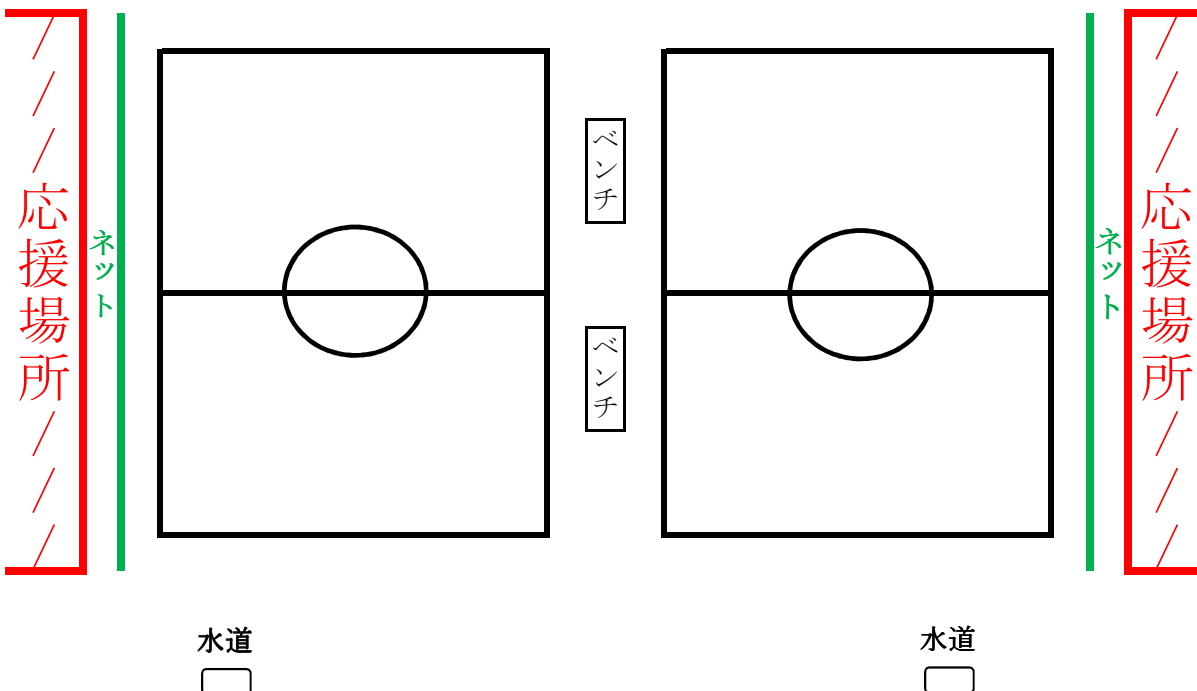

神明台グラウンド応援場所

- ※ 応援場所はベンチの反対側になります。
- ※ 副審の邪魔にならないように、ネットの外側で応援して下さい。
- ※ ゴール裏での応援は不可になります。
- ※ 応援席側でのサイドコーチはしないように注意しましょう。

第一グラウンド 一面 の場合の応援場所

//////////////////// 応援場所 //////////////////////

第一グラウンド 二面 の場合の応援場所

神明台グラウンド応援場所

- ※ 応援場所はベンチの反対側になります。
- ※ 副審の邪魔にならないように、ネットの外側で応援して下さい。
- ※ ゴール裏での応援は不可になります。
- ※ 応援席側でのサイドコーチはしないように注意しましょう。

第二グラウンド一面の場合の応援場所

//////////////////// 応援場所 //////////////////////

ベンチ

ベンチ

水道

第二グラウンド二面の場合の応援場所